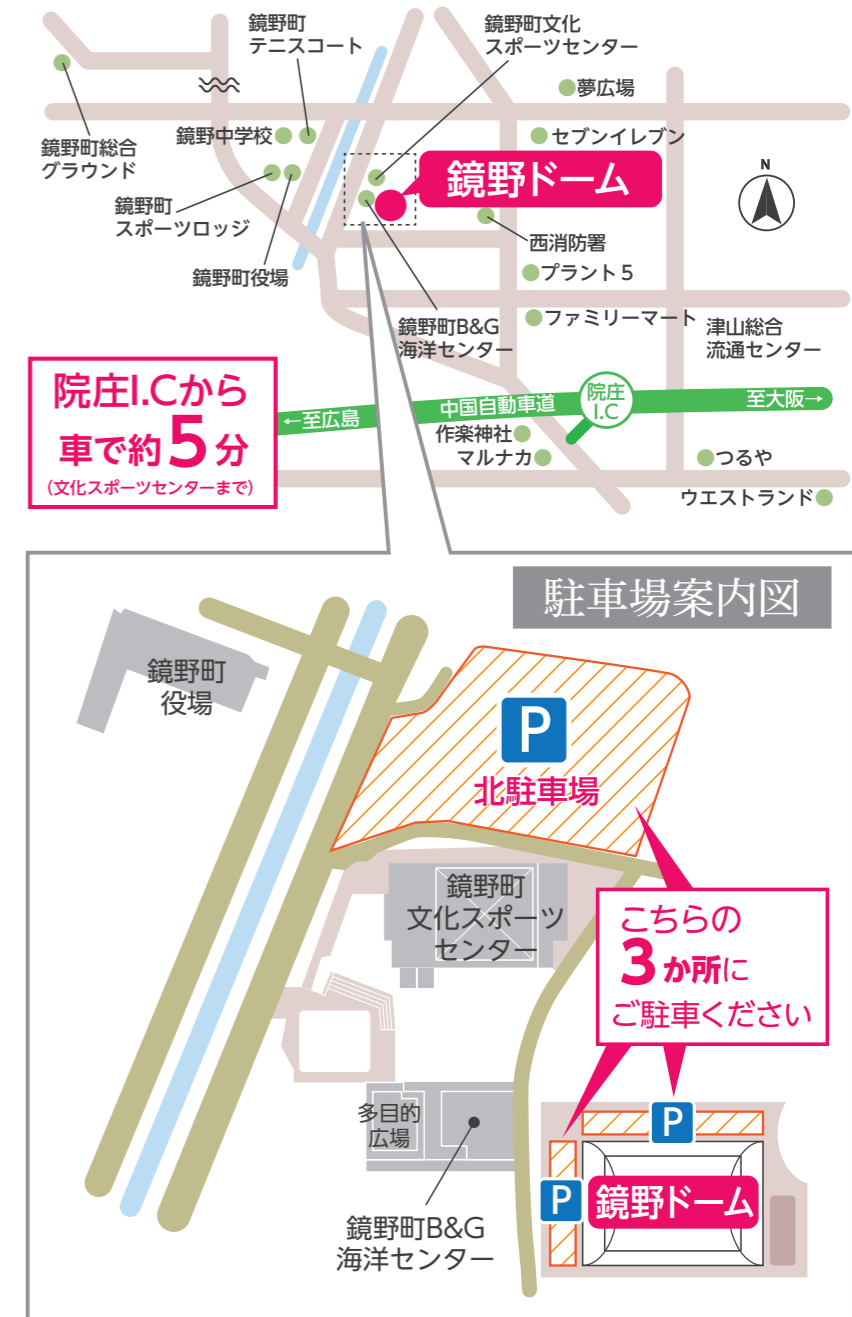

3円/ℓ引き!

※配達を除きます

最新の車種から最新車種まで
全車の種類が豊富です
JA SS 自動車部

事前申し込みが必要です
※詳しくは裏面をご覧ください。

JA-CAT

コープ

コロナ対策実施しています。安心してご来場ください!

GUIDE MAP 鏡野ドーム

ACCESS MAP 案内図

BUS

無料
送迎バス

事前申し込みが必要です

お申し込み方法

各農機センター・各支店窓口へお申し込みください。

● 落合農機センター ⇄ 鏡野ドーム (2往復)

- 行き** ①落合農機センター 9:30発 …… 鏡野ドーム10:10着
②落合農機センター 13:00発 …… 鏡野ドーム13:40着
- 帰り** 鏡野ドーム ①12:00発 ②15:30発

● 勝英農機センター ⇄ 鏡野ドーム (2往復)

- 行き** ①勝英農機センター 9:00発 …… 鏡野ドーム 9:40着
②勝英農機センター 12:30発 …… 鏡野ドーム13:10着
- 帰り** 鏡野ドーム ①11:30発 ②15:00発

● 英北支店 ⇄ 鏡野ドーム (1往復)

- 行き** 英北支店 9:30発 …… 鏡野ドーム10:50着
- 帰り** 鏡野ドーム 13:00発

● 蒜山・湯原方面 ⇄ 鏡野ドーム (1往復)

- 行き** 蒜山アグリ美甘店 9:00発 … 新庄メルヘンの里 9:10 ……
…蒜山配送 9:40 … 蒜山支店 9:55 … 湯原セブンイレブン 10:30 …
… 湯原インター … 院庄インター … 鏡野ドーム11:00着
- 帰り** 鏡野ドーム13:00発