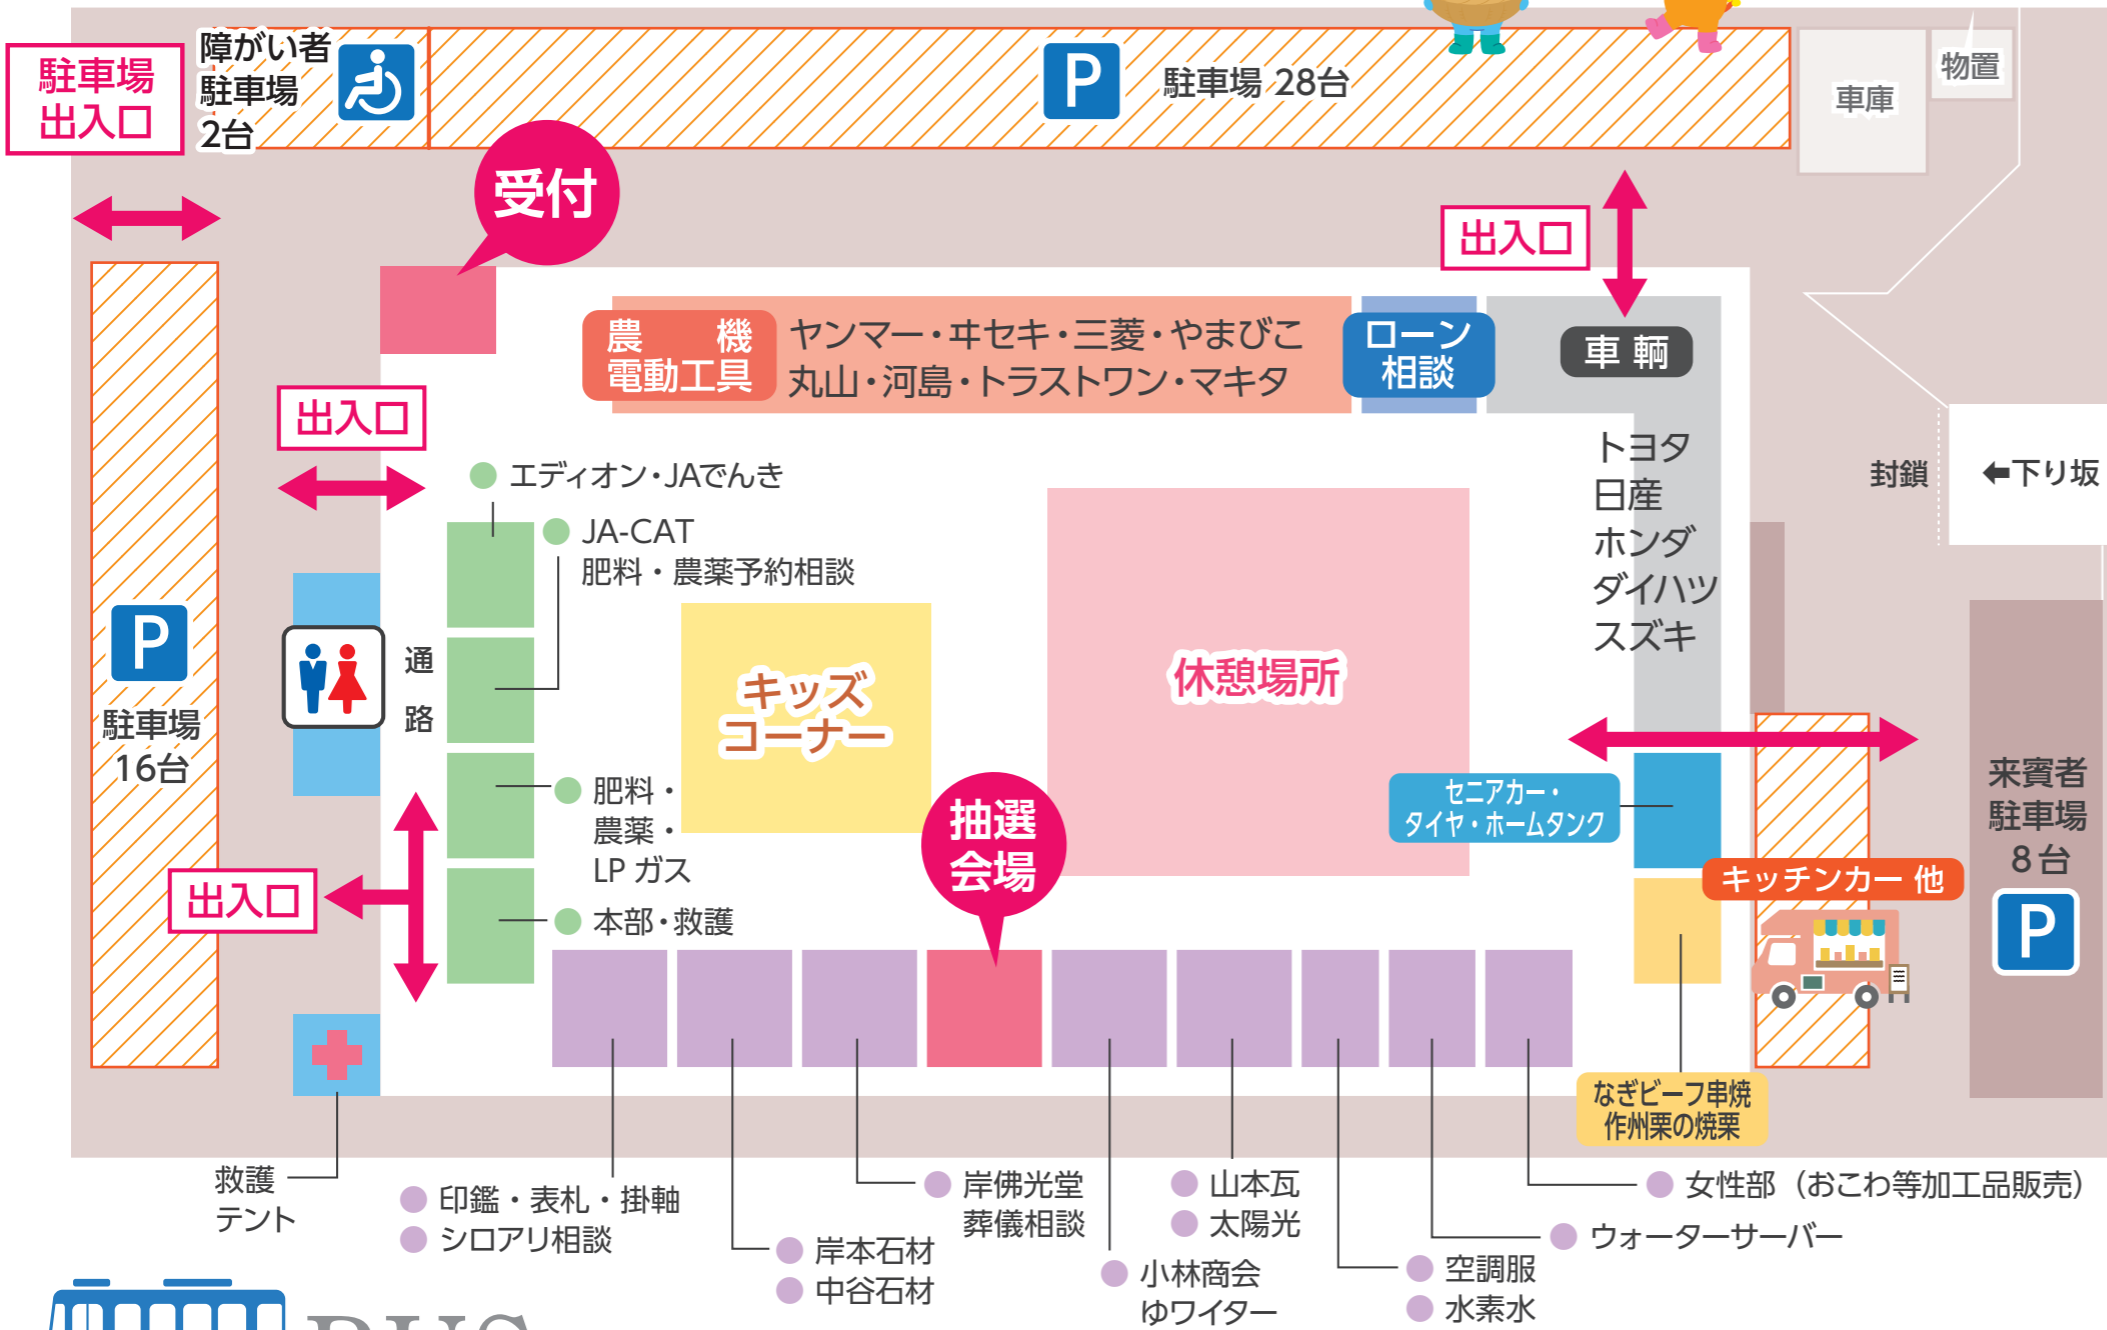

3円/ℓ引き!

※配達を除きます

最新の車種から最新車種まで
全車の種類が豊富です
JA SS 自動車部

事前申し込みが必要です
※詳しくは裏面をご覧ください。

JA-CAT

コープ

コロナ対策実施しています。安心してご来場ください!

GUIDE MAP 鏡野ドーム

ACCESS MAP 案内図

BUS

無料
送迎バス

事前申し込みが必要です

お申し込み方法

各農機センター・各支店窓口へお申し込みください。

● 落合農機センター ⇄ 鏡野ドーム (2往復)

- 行き** ①落合農機センター 9:30発 …… 鏡野ドーム10:10着
②落合農機センター 13:00発 …… 鏡野ドーム13:40着
- 帰り** 鏡野ドーム ①12:00発 ②15:30発

● 勝英農機センター ⇄ 鏡野ドーム (2往復)

- 行き** ①勝英農機センター 9:00発 …… 鏡野ドーム 9:40着
②勝英農機センター 12:30発 …… 鏡野ドーム13:10着
- 帰り** 鏡野ドーム ①11:30発 ②15:00発

● 英北支店 ⇄ 鏡野ドーム (1往復)

- 行き** 英北支店 9:30発 …… 鏡野ドーム10:50着
- 帰り** 鏡野ドーム 13:00発

● 蒜山・湯原方面 ⇄ 鏡野ドーム (1往復)

- 行き** 蒜山アグリ美甘店 9:00発 … 新庄メルヘンの里 9:10 ……
…蒜山配送 9:40 … 蒜山支店 9:55 … 湯原セブンイレブン 10:30 …
… 湯原インター … 院庄インター … 鏡野ドーム11:00着
- 帰り** 鏡野ドーム13:00発